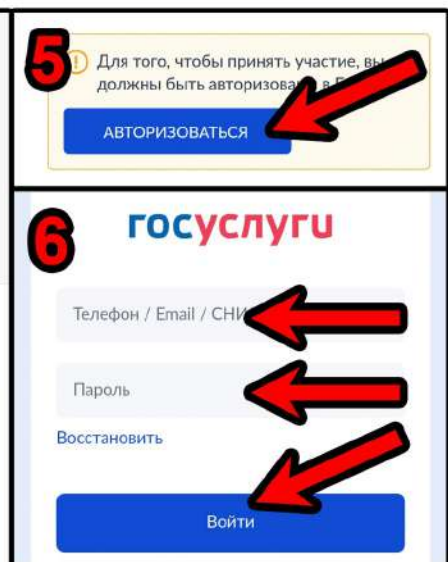

По ссылке 02.gorodsreda.ru выберите Янаульский район

Выберите понравившуюся территорию и нажмите «УЗНАТЬ ПОДРОБНОСТИ»

Нажмите «Авторизоваться» и введите учетные данные от ГОСУСЛУГ

В выбранной карточке нажмите «ПРИНЯТЬ УЧАСТИЕ»