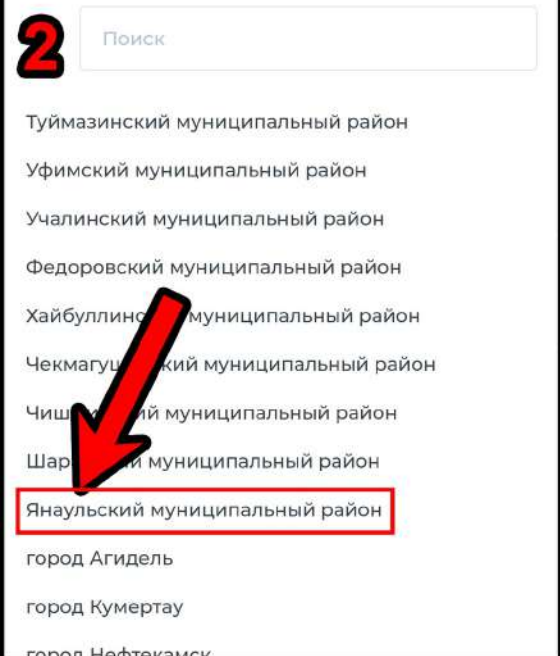

По ссылке 02.gorodsreda.ru выберите Янаульский район

Выберите понравившуюся территорию и нажмите «УЗНАТЬ ПОДРОБНОСТИ»

Нажмите «Авторизоваться» и введите учетные данные от ГОСУСЛУГ

В выбранной карточке нажмите «ПРИНЯТЬ УЧАСТИЕ»