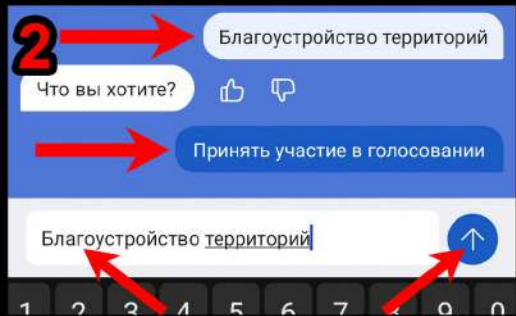

Через ГОСУСЛУГИ в мобильном приложении

1 Введите в поиске «**Благоустройство территорий**» и нажмите «**Принять участие в голосовании**»

2 Нажмите «**ВОЙТИ**» если вход не был произведен ранее

3 Введите данные для входа и нажмите «**ВОЙТИ**»

4 Раскройте список для выбора объекта голосования и выберите «**Янаульский муниципальный район**»

5 Выберите понравившийся проект, нажмите «**большой палец вверх**»