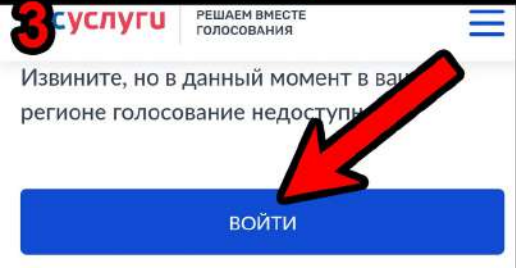

Через ГОСУСЛУГИ в мобильном приложении

1 Введите в поиске «**Благоустройство территорий**» и нажмите «**Принять участие в голосовании**»

2 Нажмите «**ВОЙТИ**» если вход не был произведен ранее

3 Введите данные для входа и нажмите «**ВОЙТИ**»

4 Раскройте список для выбора объекта голосования и выберите «**Янаульский муниципальный район**»

5 Выберите понравившийся проект, нажмите «**большой палец вверх**»