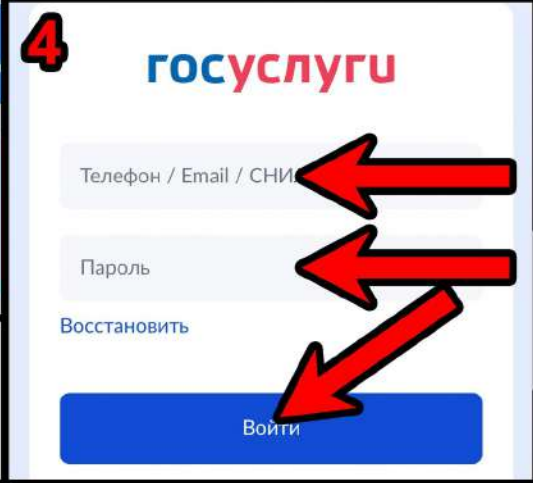

Через ГОСУСЛУГИ в мобильном приложении

1 Введите в поиске «**Благоустройство территорий**» и нажмите «**Принять участие в голосовании**»

2 Нажмите «**ВОЙТИ**» если вход не был произведен ранее

3 Введите данные для входа и нажмите «**ВОЙТИ**»

4 Раскройте список для выбора объекта голосования и выберите «**Янаульский муниципальный район**»

5 Выберите понравившийся проект, нажмите «**большой палец вверх**»