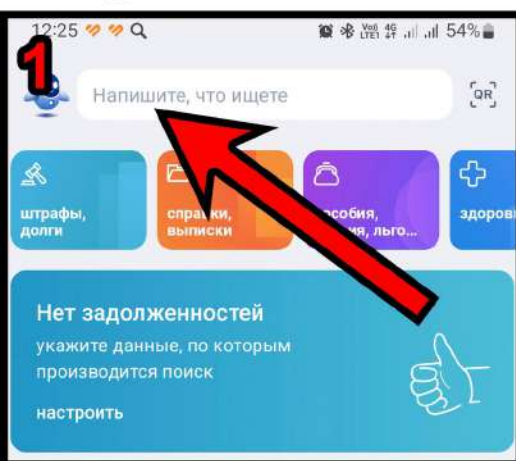

Через ГОСУСЛУГИ в мобильном приложении

1 Введите в поиске «**Благоустройство территорий**» и нажмите «**Принять участие в голосовании**»

2 Нажмите «**ВОЙТИ**» если вход не был произведен ранее

3 Введите данные для входа и нажмите «**ВОЙТИ**»

4 Раскройте список для выбора объекта голосования и выберите «**Янаульский муниципальный район**»

5 Выберите понравившийся проект, нажмите «**большой палец вверх**»