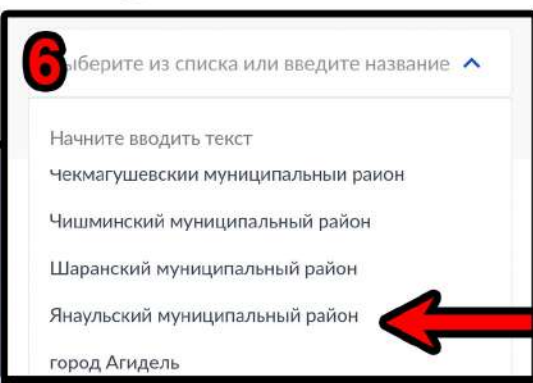

Через ГОСУСЛУГИ в мобильном приложении

1 Введите в поиске «**Благоустройство территорий**» и нажмите «**Принять участие в голосовании**»

2 Нажмите «**ВОЙТИ**» если вход не был произведен ранее

3 Введите данные для входа и нажмите «**ВОЙТИ**»

4 Раскройте список для выбора объекта голосования и выберите «**Янаульский муниципальный район**»

5 Выберите понравившийся проект, нажмите «**большой палец вверх**»