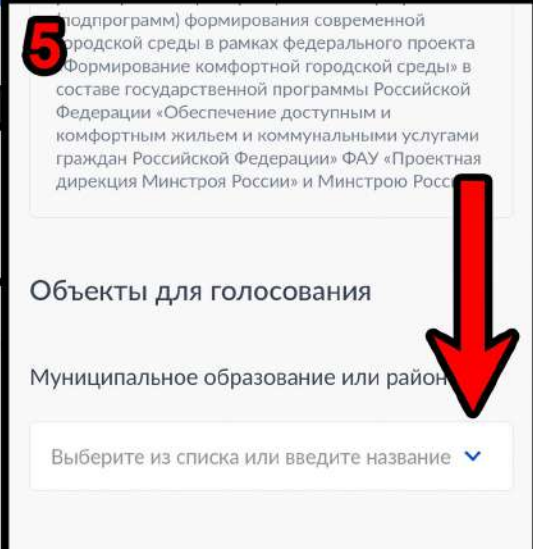

Через ГОСУСЛУГИ в мобильном приложении

1 Введите в поиске «**Благоустройство территорий**» и нажмите «**Принять участие в голосовании**»

2 Нажмите «**ВОЙТИ**» если вход не был произведен ранее

3 Введите данные для входа и нажмите «**ВОЙТИ**»

4 Раскройте список для выбора объекта голосования и выберите «**Янаульский муниципальный район**»

5 Выберите понравившийся проект, нажмите «**большой палец вверх**»