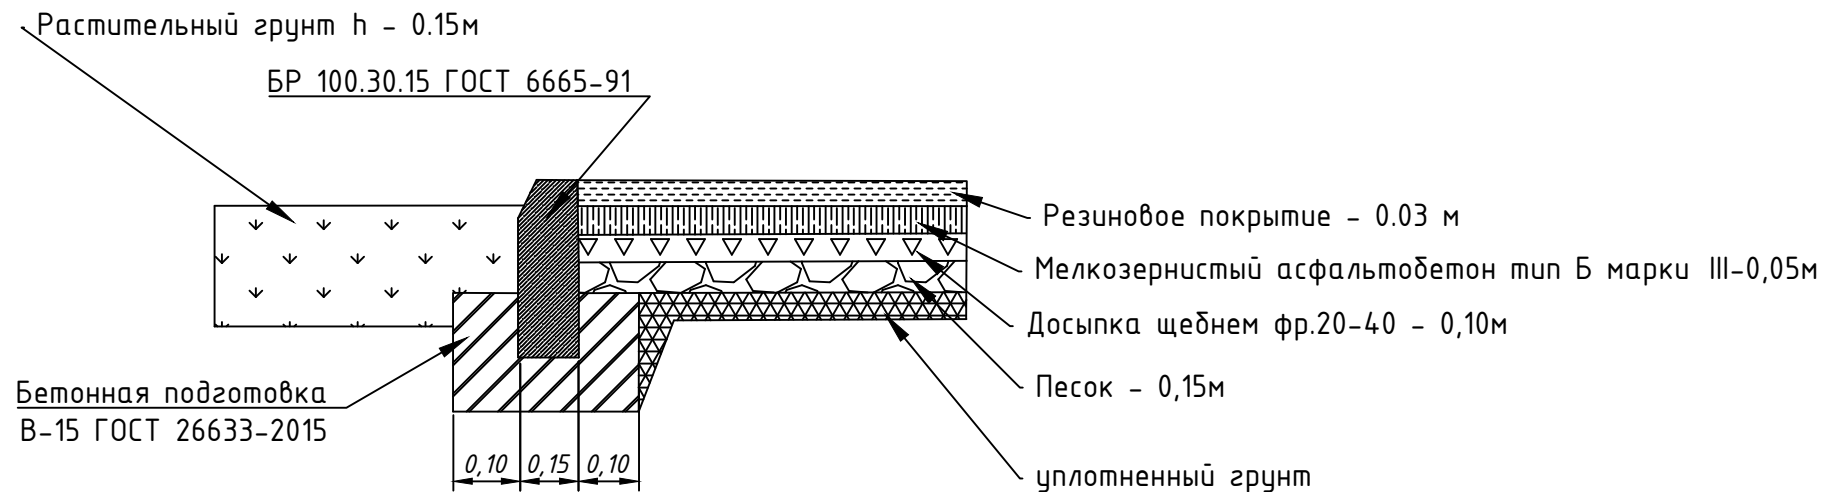

Конструкция покрытия детской площадки

					05/2020 - ПЗУ		
					Благоустройство дворовых территорий МКД по адресу: РБ, г. Янаул, ул. Худайбердина, д. 36, 42		
Изм.	Лист	№ докум.	Подп.	Дата			
	Разраб.	Анисимов Д.Д.					
	Пров.	Юсупов Р.Р.					
	Т. контр.						
	Н. контр.						
	Утв.	Миндияров Ф.Х.					
					Конструктивное покрытие детской площадки ООО "УЖКХ" г.Янаул		
					Лист (5)		Листов (6)